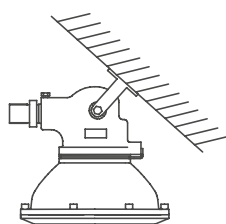

ГАРАНТИЯ
36
месяцев

28

АШАСВЕТОТЕХНИКА
освещающая мир, мы делаем работу людей безопаснее

ГАБАРИТНЫЕ РАЗМЕРЫ

КРИВАЯ СИЛЫ СВЕТА ФВН-64-2 СДМ 1000КД

Тип КСС — К,
Класс светораспределения — О

ВАРИАНТЫ УСТАНОВКИ