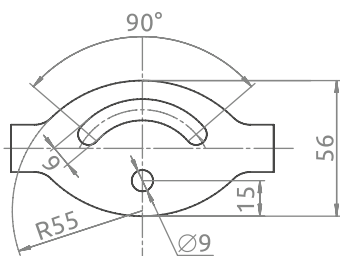

КРЕПЛЕНИЕ

ВАРИАНТЫ ИСПОЛНЕНИЯ ФАР

	Источник света			Габариты DxL, не более, мм	Масса, не более, кг	Аналог светильника с лампой, Вт
	Напряжение, В	Мощность, Вт	Световой поток, Лм			ЛОН
ФВН-64-2 СДМ 5Вт	12; 24; 36	5	500	209x210	2,7	60
ФВН-64-2 СДМ 10Вт		10	1000			75
ФВН-64-2 СДМ 15Вт		15	1500			100

Базовая комплектация:

- фара - 1 шт.
- ключ торцевой - 1 шт.
- ключ-скоба - 1 шт.

По дополнительному заказу:

- кабель КГ
- провод ПВС

ОБРАЗЕЦ ДЛЯ ЗАКАЗА: Фара ФВН-64-2 СДМ 5Вт, 12В

ФВН-64 СДМ