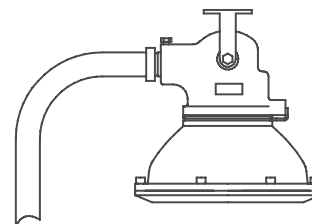

ФАРА СЕРИИ ФВН-64 СДМ

ТС RU C-RU.AB24.B.02568
ТУ16-676.202-86

ВЗРЫВОЗАЩИЩЕННЫЕ СВЕТИЛЬНИКИ / СВЕТОДИОДНЫЕ

КОНСТРУКЦИЯ

Корпусные детали фары выполнены из алюминиевого сплава. Рассеиватель из ударопрочного стекла. Корпус и защитная сетка покрашены порошковой краской. Источник питания (драйвер) внутри корпуса фары.

Электромонтаж | прямое подключение к клеммам внутри корпуса фары

Маркировка взрывозащиты | 1ExdIIBT4X

НАЗНАЧЕНИЕ

Фары предназначены для общего и локального освещения взрывоопасных зон по газу и пыли всех классов, в соответствии с маркировкой взрывозащиты, на предприятиях нефтяной, газовой, нефтехимической, химической, лакокрасочной, деревообрабатывающей и других отраслей промышленности.

ГАРАНТИЯ
36
месяцев

28

АШАСВЕТОТЕХНИКА
освещающая мир, мы делаем работу людей безопаснее

ГАБАРИТНЫЕ РАЗМЕРЫ

КРИВАЯ СИЛЫ СВЕТА ФВН-64-2 СДМ 1000КД

Тип КСС — К,
Класс светораспределения — О

ВАРИАНТЫ УСТАНОВКИ