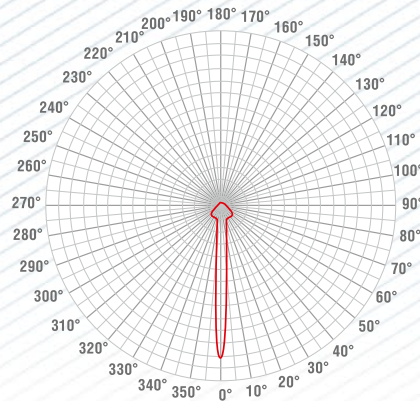

ГАРАНТИЯ
36
месяцев

28

АШАСВЕТОТЕХНИКА
освещающая мир, мы делаем работу людей безопаснее

ГАБАРИТНЫЕ РАЗМЕРЫ

КРИВАЯ СИЛЫ СВЕТА ФВН-64-2 СДМ 1000КД

Тип КСС — К,
Класс светораспределения — О

ВАРИАНТЫ УСТАНОВКИ