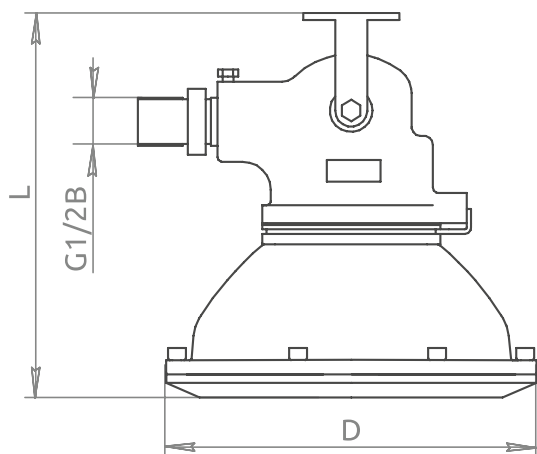

ГАБАРИТНЫЕ РАЗМЕРЫ